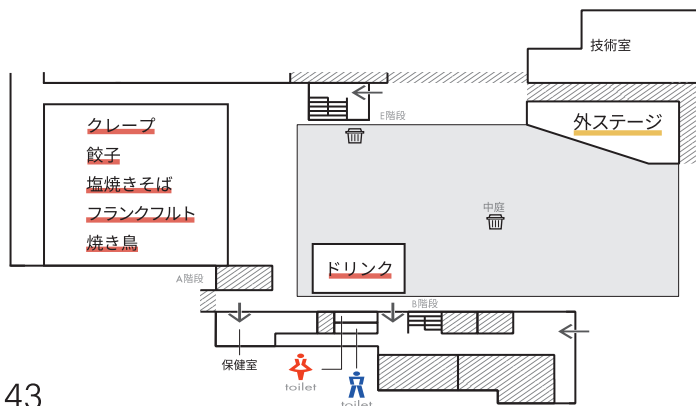

中庭食品マップ

くれえぷ屋 ピロティ

料理などほとんどしない聖光生たちが、生地を焼くところから作っています！甘いものが食べなくなったらぜひ！！
📄 11,12 ページ

聖光餃子 ピロティ

大人気餃子が2年ぶりに復活！聖光祭の食品といえばバリバリでジューシーな餃子で決まり！ぜひお越しください！
📄 11,12 ページ

塩焼きそば ピロティ

聖光祭定番の塩焼きそばが今年もやってきた！！長年先輩たちから引き継いできた伝統の味を是非お楽しみください！！
📄 11,12 ページ

フランクフルト ピロティ

今年もフランクフルトやります！聖光祭をまわってお腹が空いた方手軽に食べられますのでぜひ食べにきてください。
📄 11,12 ページ

焼き鳥 ピロティ

今年もやります！焼き鳥！もも、つくね、皮、ねぎまの4本セットで販売しています。小腹が空いた時に、ぜひ来てください。
📄 11,12 ページ

ドリンク 中庭

「ペットボトル買うなら自販機でいいじゃん」そんな事はありません！聖光生おすすめドリンクはこれだ！飲み物買うなら当店で！
📄 11,12 ページ

食堂 食堂

「ソフトクリームを食べられる」ことでも有名な聖光学院の食堂が聖光祭のために特別メニューを用意しております。
📄 11,12 ページ

お土産 お土産

ポアトラホール前
ジェンベンがかわいくデザインされた饅頭とクッキーを販売しています！食べると、志望校合格の道がくっきりと見える...!?
📄 11,12 ページ

題名のない音楽喫茶 J3C

にぎやかな聖光祭でほっと一息。熱々のコーヒーやお菓子などを提供しています！今年は聖光ラジオも流しています。
📄 15,16 ページ

わたあ Men わたあ MEN J2A

聖光祭の甘味といったらしっとりふわふわ美味しいわたあめ！朝でも昼でも帰り際でも、一口食べれば超ハッピー。
📄 19,20 ページ

駅弁 S2A

皆さんこんにちは！今年も駅弁販売します。日本全国の駅弁を楽しみたい人は高校棟 3F・S2AへLet's Go！
📄 19,20 ページ

IAC Coffee Stand J1L

今年フェアトレードの紅茶・コーヒーを売っています。聖光生と話したい方、少し休憩したい方は是非！
📄 23,24 ページ

Mr.Croffle S3E

今回は前年好評だったクロッフルです！新しい商品も用意していますので、是非S3Eに足を運んでみてください！
📄 23,24 ページ

宇宙食販売 S3L

人気の宇宙食販売！今年もやります！完売前ににお買い求めください。S1Eでは部員の展示も行っています。
📄 23,24 ページ