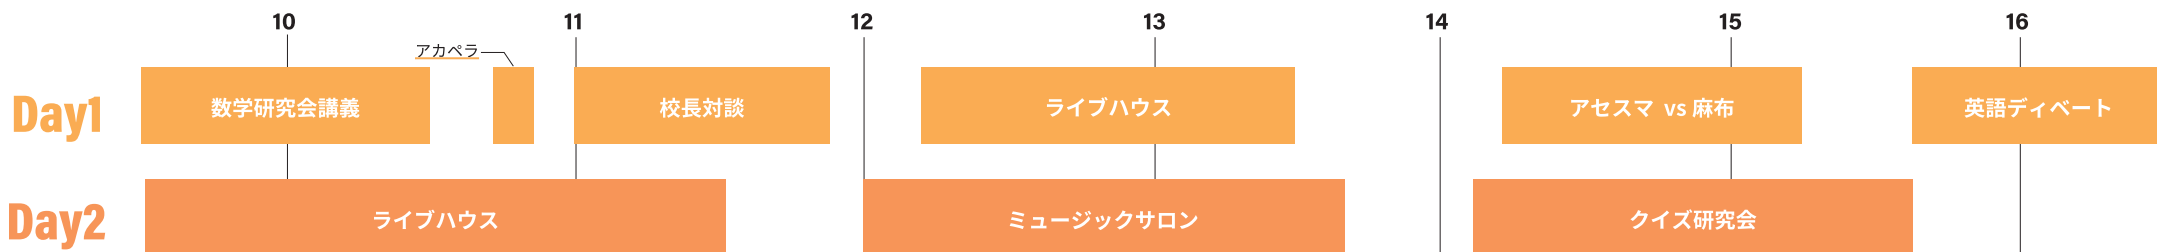

企画 04 小講堂企画

小講堂では、ライブハウスやミュージックサロンなどの音楽系の企画だけでなく、全国大会で入賞を重ねてきた英語ディベート同好会によるディベートや、大人気企画の校長対談なども用意しております。

受験生の皆さんから、学生の皆さん、さらに保護者の皆さんまでどなたでも楽しめる企画があります。ぜひお越しください。

於 1F 小講堂 11,12 ページ

アセスマ vs 麻布

聖光 eSports 同好会と麻布 eSports 同好会が大人気ゲームのスマブラでガチ対決！互いの本気のプレイを見逃すな！

Day1(4/27) 14:15- 15:15

英語ディベート

数々の大会を優勝してきた英語ディベート同好会。歴戦の猛者たちが神奈川最強を決すべく白熱の論戦を繰り広げる！

Day1(4/27) 15:40- 16:30

ミュージックサロン 41,42 ページ

本企画は素晴らしい音響設備を備えた本校小講堂にて聖光生が出演する注目のコンサート企画です！ぜひお立ち寄りください！

Day2(4/28) 12:00- 13:40

数学研究会講義

数研生が面白い算数や数学の話をします！小学生にもわかるように説明するので、興味のある方は是非お越しください！

Day1(4/27) 09:30- 10:30

アカペラ

聖光祭で企画を立ち上げるのが夢で新企画を立ち上げてみました！僕たちの青春の歌声をお楽しみください。

Day1(4/27) 10:45- 10:50

ライブハウス 39,40 ページ

小講堂に聖光が誇るバンドマンが集結！夜祭にも引けを取らない、迫力満点、最高の演奏をぜひご覧あれ！

Day1(4/27) 12:15- 13:35
Day2(4/28) 09:30- 11:30

クイズ研究会

聖光学院クイズ研究会が浅野や駒場東邦など名門校のクイズ研究会と招待試合をします！普段とは違ったクイズをお楽しみ下さい！

Day2(4/28) 14:05- 15:35

校長対談

今年もやります、あの超大人気企画「校長対談」！工藤校長先生と生徒会長・聖光祭実行委員長が繰り広げる熱いトークショーは受験生必見です。そしてなんと今年はいつもよりパワーアップし、普段は聞けない、いろーんな『裏』話が聞けちゃうかも！？新しくなった校長対談で聖光学院を知り尽くそう！！

Day1(4/27) 11:00- 11:50