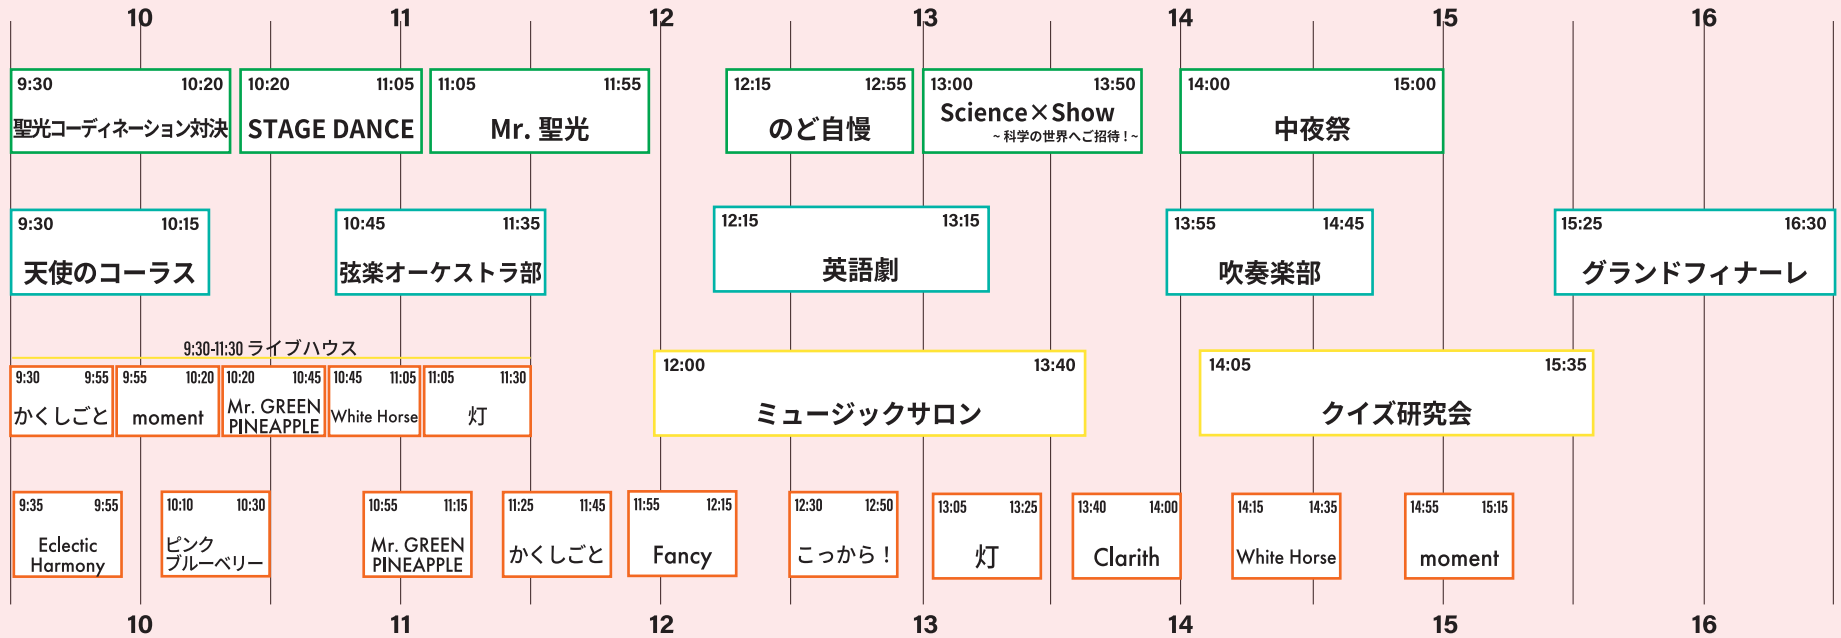

# 外ステージ企画

聖光祭を華やかに飾る、外ステージ  
 そんな外ステージで行われるのは  
 洗練されたパフォーマンス  
 プライドをかけた対決...  
 注目の企画を見逃すな!!

於 1F 中庭 外ステージ

📖 11,12 ページ

ステージデザイン