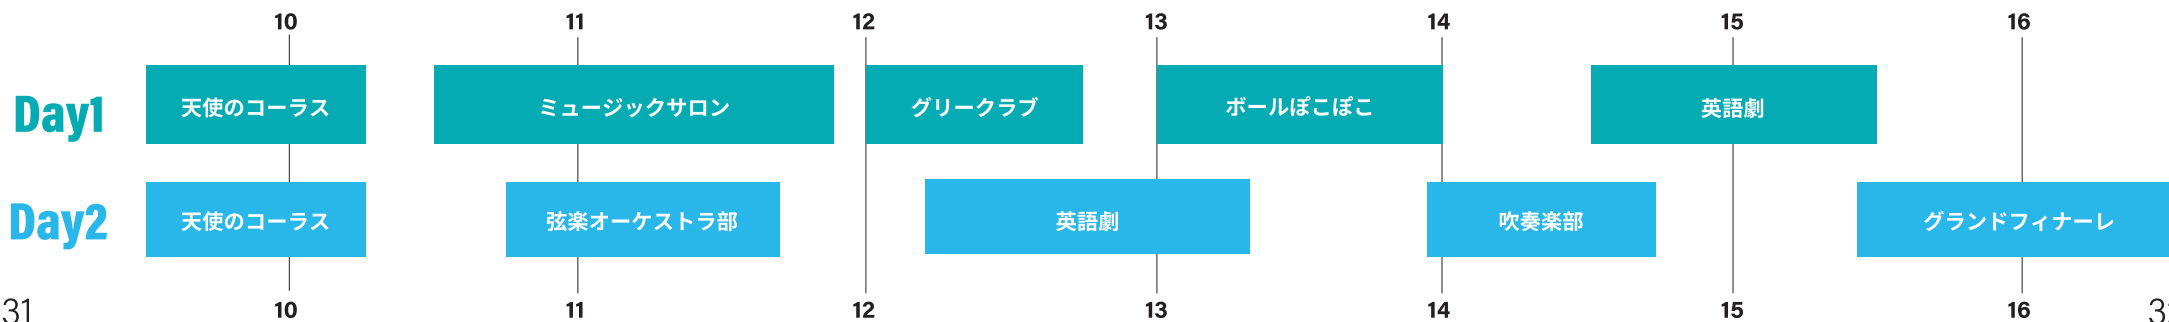

企画 03 講堂企画

聖光学院が誇る講堂、ラムネホールでは
聖光学院を代表する英語劇などの
部活動や公認団体による演技や演奏や
聖光祭を締めくくるグランドフィナーレ
などの特別な聖光祭のための企画を
特注の椅子に座ってお楽しみいただけます。

於 1F 講堂 (ラムネホール)

📖 11,12 ページ

ボールぼこぼこ

部員達が1年間の集大成として大道芸の演技を行います！様々な道具を用いるのでとても見応えがあります！是非お越しください！

Day1(4/27) 13:00- 14:00

英語劇

型破りなサーカス団が聖光祭にやってくる！？華やかな歌やダンス、流暢な英語で彩られる史上最高のショー！

Day1(4/27) 14:30- 15:30
Day2(4/28) 12:15- 13:15

弦楽オーケストラ部

こんにちは、弦楽オーケストラ部です！賑やかな聖光祭も楽しいですが、クラシック音楽でちょっぴりリラックスしませんか？

Day2(4/28) 10:45- 11:35

天使のコラス

この春入学した、今後の聖光学院や聖光祭を担っていく期待の中学1年生の歌声をぜひお聞きください。

Day1(4/27) 09:30- 10:15
Day2(4/28) 09:30- 10:15

ミュージックサロン

📖 41,42 ページ

本企画は素晴らしい音響設備やスタインウェイピアノなどを備えた本校講堂にて聖光生が出演するコンサート企画です！

Day1(4/27) 10:30- 11:50

グリークラブ

合唱曲とハンドベルの演奏をします。この日のために一年間練習を重ねた聖光生の珠玉のハーモニーを是非お聞きください。

Day1(4/27) 12:00- 12:45

吹奏楽部

学園祭の定番、吹奏楽部の演奏です！部員たちの練習の成果をぜひお楽しみください。皆様のご来場を心よりお待ちしております。

Day2(4/28) 13:55- 14:45

グランドフィナーレ

「聖光生の“本気”見たくありませんか？」我が校が誇る講堂「ラムネホール」にて、学校中からかき集めた選りすぐりのトップパフォーマーたちが魅せる怒涛のショーステージ。聖光祭のフィナーレを飾る最高の舞台にあなたも華を添えてはいかが？

Day2(4/28) 15:25- 16:30