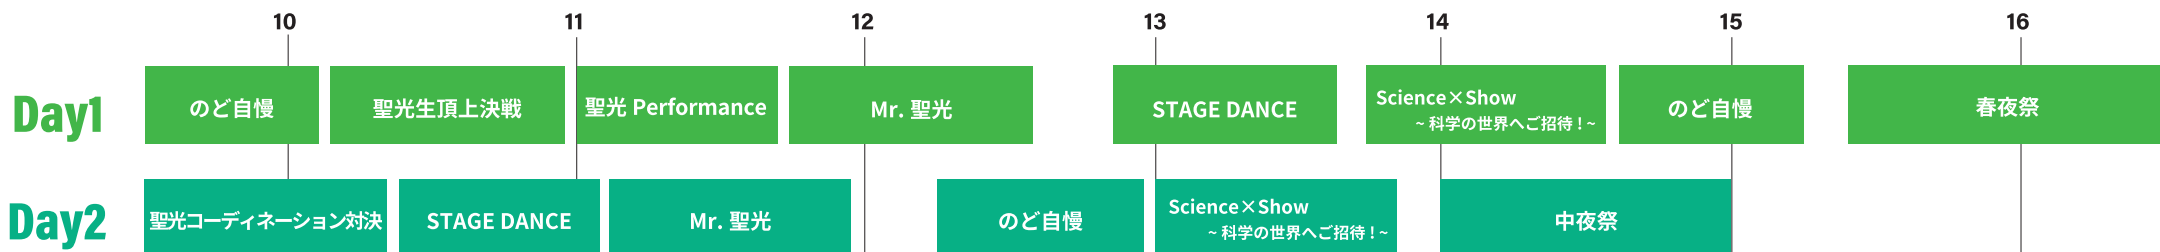

外ステージ企画

聖光祭を華やかに飾る、外ステージ
そんな外ステージで行われるのは
洗練されたパフォーマンス
プライドをかけた対決...
注目の企画を見逃すな!!

於 1F 中庭 外ステージ

📖 11,12 ページ

Mr. 聖光

聖光で一番カッコいい男は誰だ!!
1400人の中から個性あふれる5人の候補者が選ばれました。
みなさんの投票を待ってます!!

Day1(4/27) 11:45- 12:35
Day2(4/28) 11:05- 11:55

STAGE DANCE

一度見たらもう目を離せない!!
聖光祭屈指の熱いパフォーマンスがそこにある! カッコよさ全振りのダンスを見逃すな!!

Day1(4/27) 12:50- 13:40
Day2(4/28) 10:20- 11:05

Science x Show

~ 科学の世界へご招待! ~

物理科学部員が、科学で「魅せる」! 圧巻の大型実験は勿論、みんなが参加できるクイズ企画も開催! 科学の面白さを追求せよ!

Day1(4/27) 13:45- 14:35
Day2(4/28) 13:00- 13:50

のど自慢

毎年恒例ののど自慢!! 今年公式マスコットのジェントルペンギンがステージ上でガチ採点! 聖光一歌が上手いやつは誰だ!?

Day1(4/27) 09:30- 10:10
Day1(4/27) 14:35- 15:15
Day2(4/28) 12:15- 12:55

聖光生頂上決戦

運動部 vs 文化部で聖光生の本気の力を見せつけ合う企画。多種多様なバトルを経て、頂点に君臨するのはどっちのチームなの!?

Day1(4/27) 10:10- 11:00

聖光 Performance

某番組の玉入れの様に、聖光生は勉強だけだっけ!? 取り消せよ... 今の言葉! 類稀なる特技を披露し、その虚像を打ち砕けるか?!

Day1(4/27) 11:00- 11:45

聖光コーディネーション対決

聖光で一番イケてる奴は誰だー? 聖光学院のファッションistaたちが集い、ここに聖光学院最強のコーディネートセンスが決定する!

Day2(4/28) 09:30- 10:20

春夜祭・中夜祭

毎年恒例のクイズ大会や聖光屈指の実力を誇るバンドによる演奏、さらにはストリートパフォーマンスまで、外ステージ企画の締めくくりにふさわしい、聖光祭の一大イベント。夜祭なしに聖光祭は語れない!! この激アツイベントを見逃すな!!

Day1(4/27) 15:25- 16:30   Day2(4/28) 14:00- 15:00